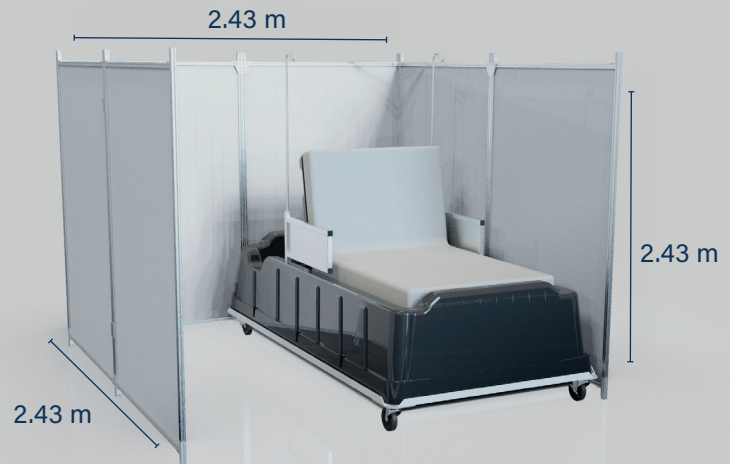

Persiana de Aislamiento para Emergencias y Desastres

- Ligeros – 6.10 kg/m²
- Resistentes soportes de aluminio extruido
- Esquinas estabilizadoras
- Montaje rápido con herramientas estándar

DISPONIBLES EN TAMAÑOS PERSONALIZADOS

Tamaño Estándar
A= 2.43 m, L= 2.43 m, H= 2.43 m

El Precio se cotiza por Persiana

Muestra de Habitación Estándar

Ensamble en < 15 minutos

~ 45 minutos

~ 75 minutos

CONTACT
COVID-19@trienda.com
1-608-742-8982