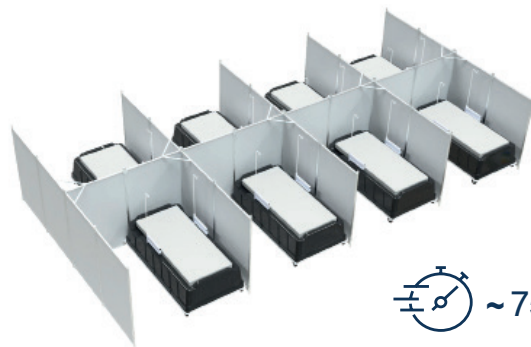

Persiana de Aislamiento para Emergencias y Desastres

- Ligeros – 6.10 kg/m²
- Resistentes soportes de aluminio extruido
- Esquinas estabilizadoras
- Montaje rápido con herramientas estándar

DISPONIBLES EN TAMAÑOS PERSONALIZADOS

Tamaño Estándar
A= 2.43 m, L= 2.43 m, H= 2.43 m

El Precio se cotiza por Persiana

Muestra de Habitación Estándar

Ensamble en < 15 minutos

~ 45 minutos

~ 75 minutos

CONTACT
COVID-19@trienda.com
1-608-742-8982